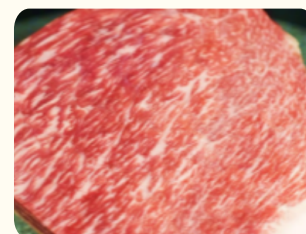

ランプ
750円

ミノ
890円

ハラミ
1,250円

カイノミ
1,250円

シンシン
750円

ホルモン
930円

中落カルビ
950円

鶏モモ
630円